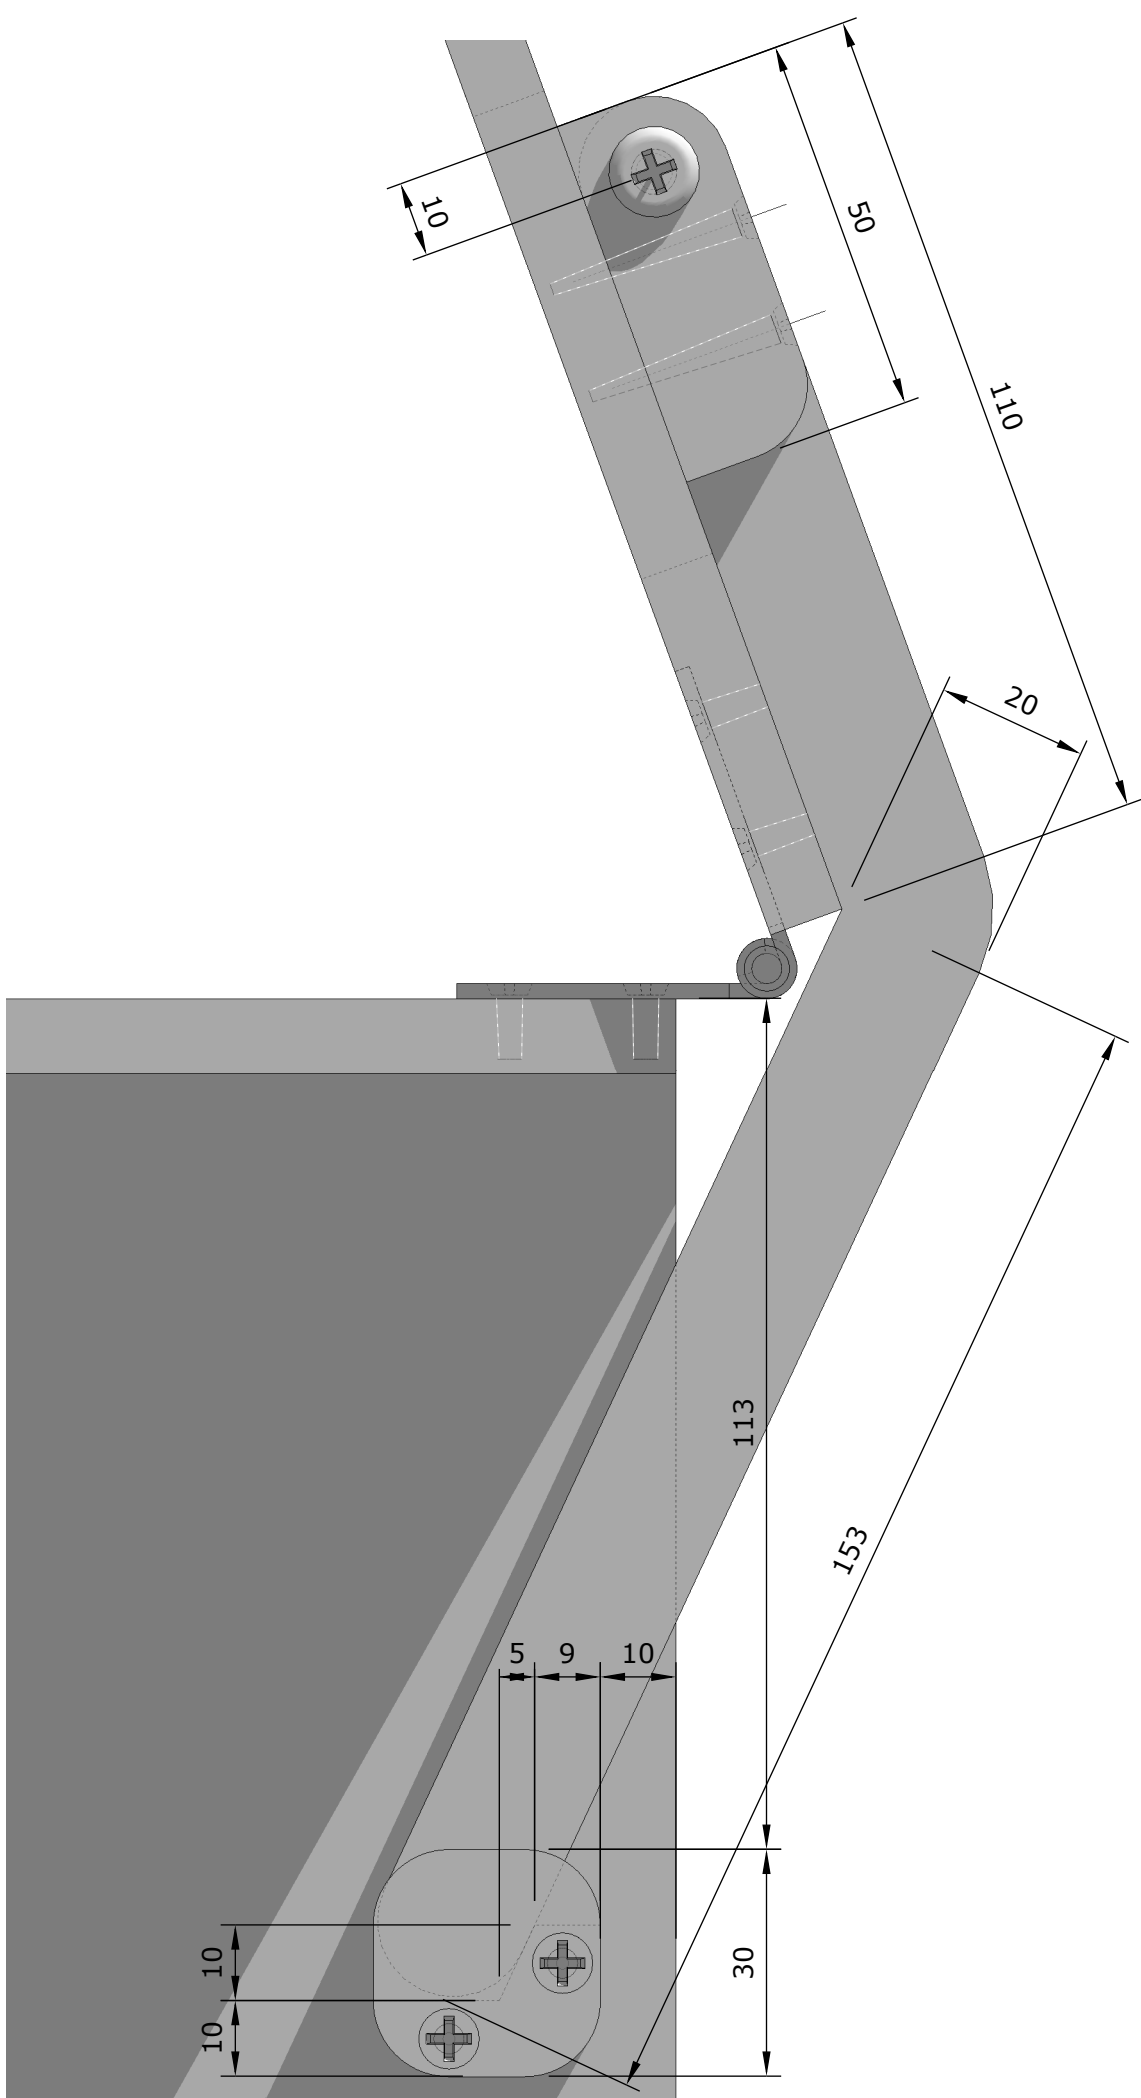

SÅGNINGS-
LAYOUT PÅ
EN SKIVA
MED MÅTTEN
2440x1220

MÅTT I MM

SKALA 1:10

FRONTVY

MÅTT I MM

SKALA 1:10

ARM
 MÅTT I MM
 SKALA 1:1