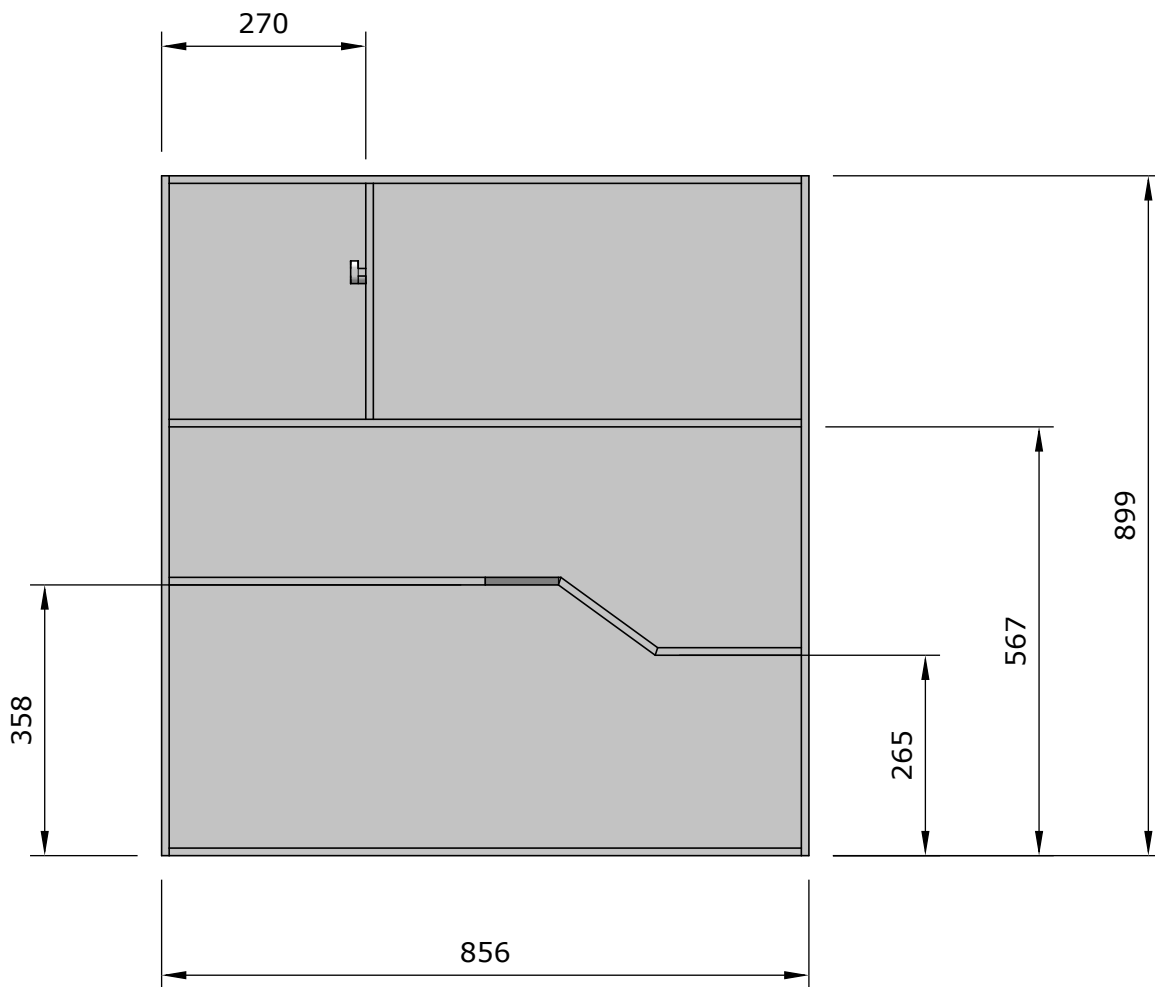

SÅGNINGS-
LAYOUT PÅ
EN SKIVA
MED MÅTTEN
2440x1220

MÅTT I MM

SKALA 1:10

FRONTVY

MÅTT I MM

SKALA 1:10

ARM
 MÅTT I MM
 SKALA 1:1